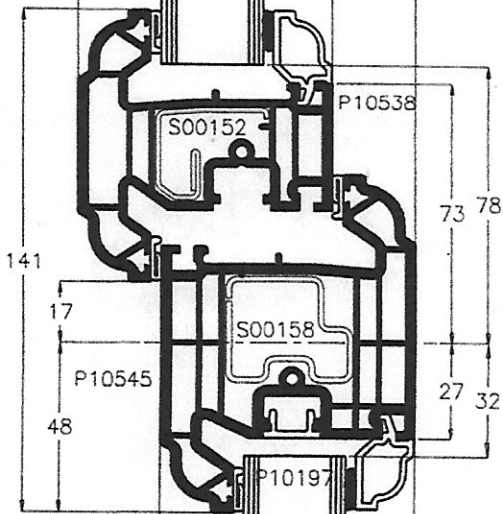

RUSTIQUE  
 INTERNAL BEAD, P10531 OR P10532 OUTERFRAME, P10538 SASH

SECTION A

CASIMENT  
 DETAIL  
 SECTION B

SECTION C